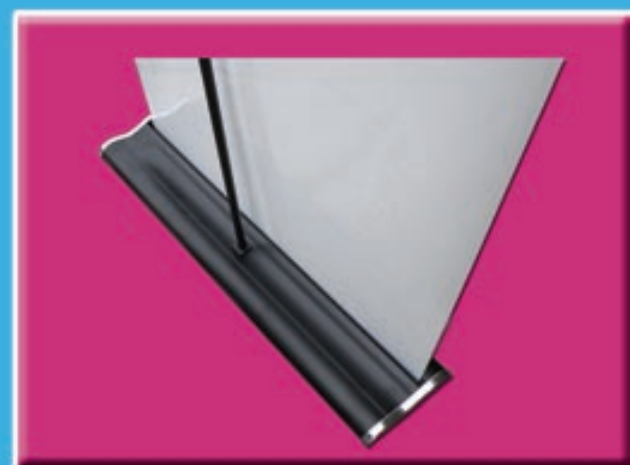

ROLL UP ELEGANT

SZEROKOŚĆ W CM.	85	100
ROLL UP (KASETA)	299ZŁ	349ZŁ
ROLL UP Z GRAFIKĄ	459ZŁ	499ZŁ

PODANO CENY NETTO

- EFEKTOWNY, NOWOCZESNY WYGLĄD
- STABILNA ALUMINIOWA KONSTRUKCJA
- REGULOWANIE POZIOMU KASETY PRZY POMOCY NÓZEK
- GRUBY, SOLIDNY, ALUMINIOWY MASZT
- PORĘCZNA, WYGODNA TORBA TRANSPORTOWA

WAGA KASETY: OKOŁO 3 KG
DOSTĘPNE SZEROKOŚCI: 85CM, 100CM
WYSOKOŚĆ: 200 CM